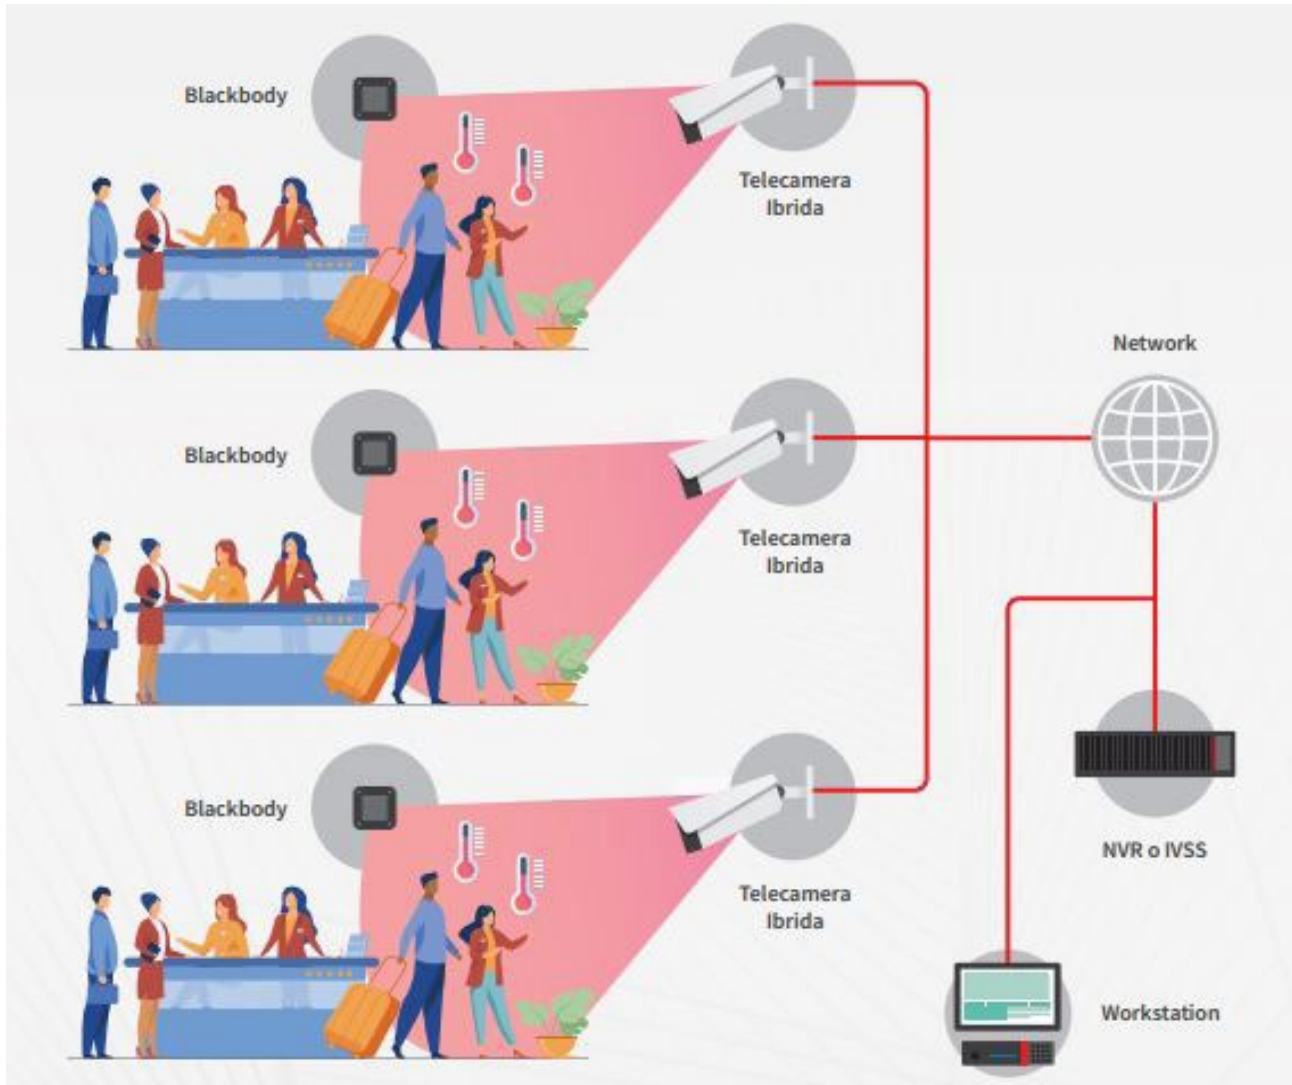

ARCHIVIAZIONE DELLE IMMAGINI