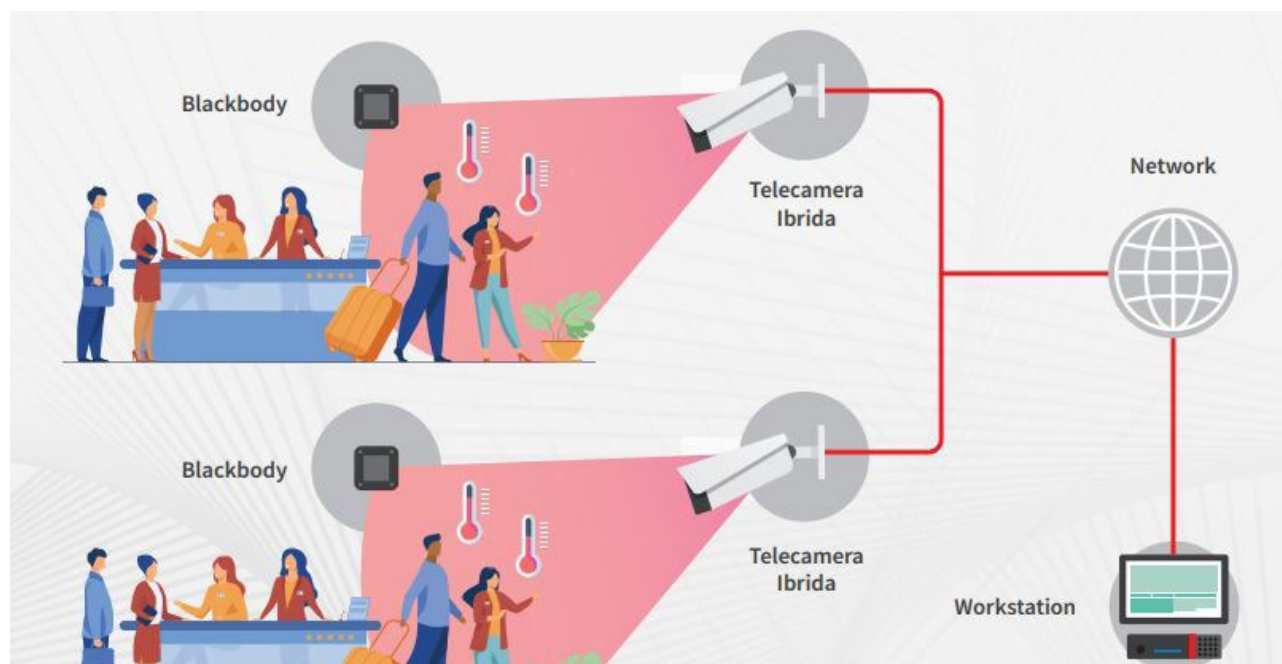

TPC-BF3221-TB7F8

Telecamera ibrida con misurazione della temperatura che fornisce simultaneamente un'immagine normale e una termica della scena ripresa. Un algoritmo di intelligenza artificiale riconosce le figure umane e permette di misurare la temperatura del volto, escludendo qualsiasi altra fonte di calore che possa costituire un falso allarme, alla distanza ottimale di 3 metri.

SISTEMA DI MISURAZIONE BASE

Tramite l'interfaccia web della telecamera è possibile visualizzare in tempo reale la temperatura rilevata e agire di conseguenza, avviando, per esempio, la comunicazione bidirezionale verso il microfono e lo speaker integrati nella telecamera al fine di separare il soggetto dalla folla. Al superamento della soglia di temperatura è possibile attivare il led bianco intermittente e/o riprodurre un messaggio audio dallo speaker.

SISTEMA DI MISURAZIONE MULTIPUNTO

vari punti di rilevazione vengono centralizzati sulla workstation tramite il software DSS Express. I vantaggi rispetto alla soluzione base sono:

Centralizzazione di più punti di misurazione, in rete locale o da remoto

Mappa grafica

Ricezione evento con messaggio di notifica, allarme sonoro e finestra pop-up del canale interessato

Possibilità di linkare l'evento di un canale a un altro (es.: la rilevazione di temperatura anomala di un canale può essere linkata alla chiusura dell'uscita di allarme di un altro dispositivo).