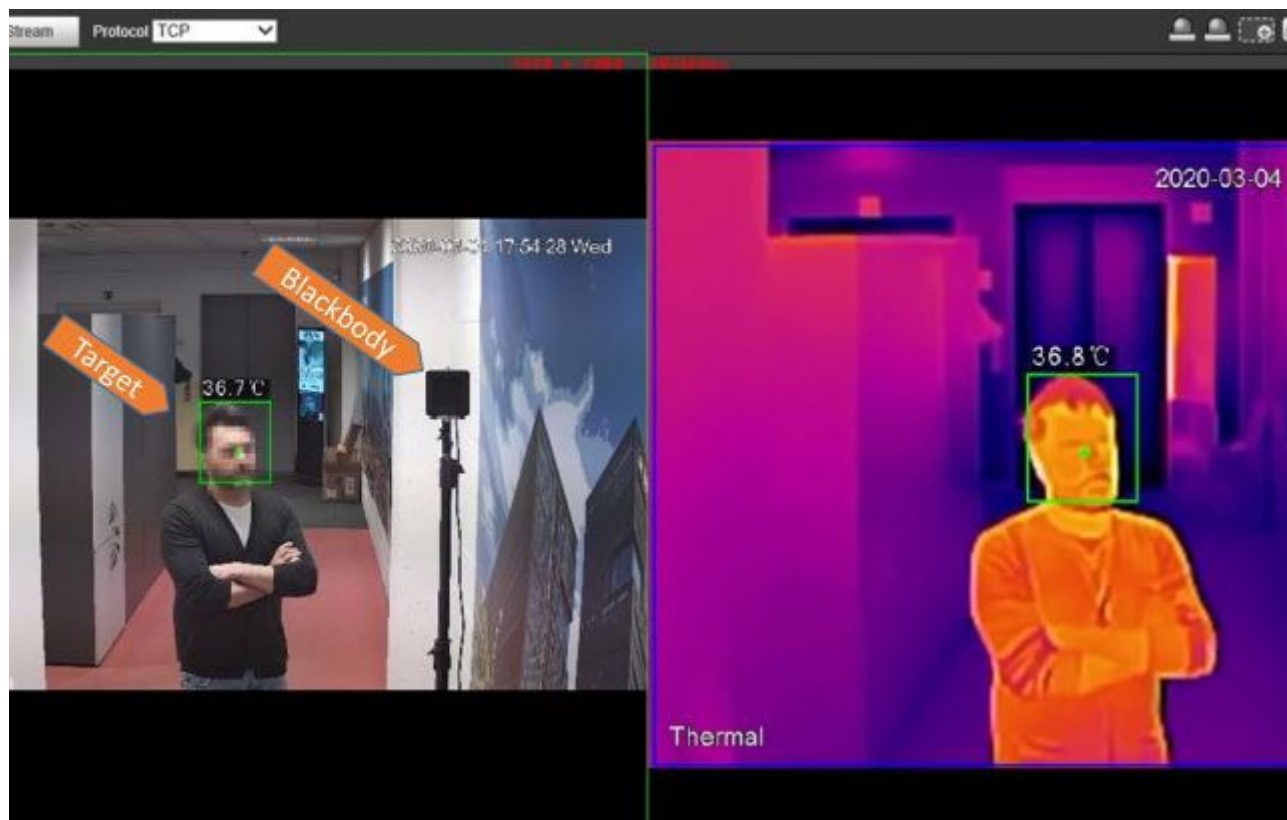

SISTEMA DI MISURAZIONE MULTI-PUNTO CON ARCHIVIAZIONE E MEGADATI

I vari punti di rilevazione vengono centralizzati sulla workstation tramite il software DSS Express. I vantaggi rispetto alla soluzione precedente sono:
Rilevamento di volti coperti (fino a 4 canali con NVR5-I, fino a 8 canali con IVSS-1I)