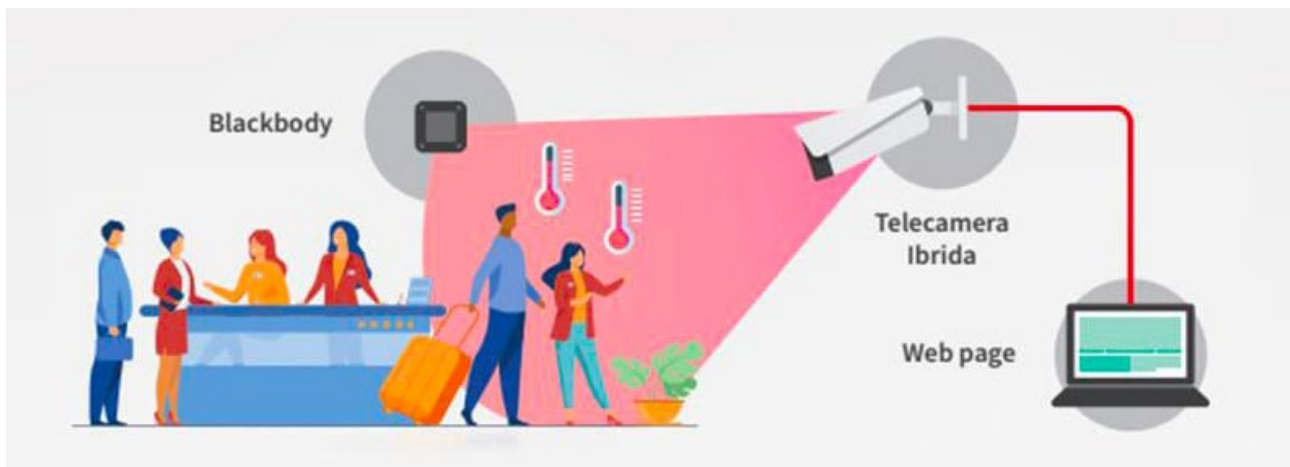

In questo difficile momento, molte aziende si sono messe a disposizione della collettività: "Dahua Technology" in questo caso con i suoi sistemi di misurazione istantanea della temperatura corporea è in grado di fornire una serie di strumenti utili per proteggere moltissimi scenari come ospedali, scuole, stazioni, uffici o supermercati e tutte le persone che ci lavorano e che li frequentano quotidianamente: si tratta dei sistemi certificati di misurazione istantanea della temperatura corporea in grado di garantire un'accuratezza della misurazione pari al $\pm 0.3\text{ C}^\circ$.

Per sentirsi al sicuro bastano una telecamera termica (la TPC-BF3221-TB7F8), un dispositivo di calibrazione (Blackbody) e un'interfaccia web per allestire una postazione che consente di controllare più persone contemporaneamente, con elevata precisione, senza alcun contatto e da una distanza di oltre 3 metri.

SISTEMA DI MISURAZIONE BASE

Tramite l'interfaccia web della telecamera è possibile visualizzare in tempo reale la temperatura rilevata e agire di conseguenza, avviando, per esempio, la comunicazione bidirezionale verso il microfono e lo speaker integrati nella telecamera al fine di separare il soggetto dalla folla. Al superamento della soglia di temperatura è possibile attivare il led bianco intermittente e/o riprodurre un messaggio audio dallo speaker.