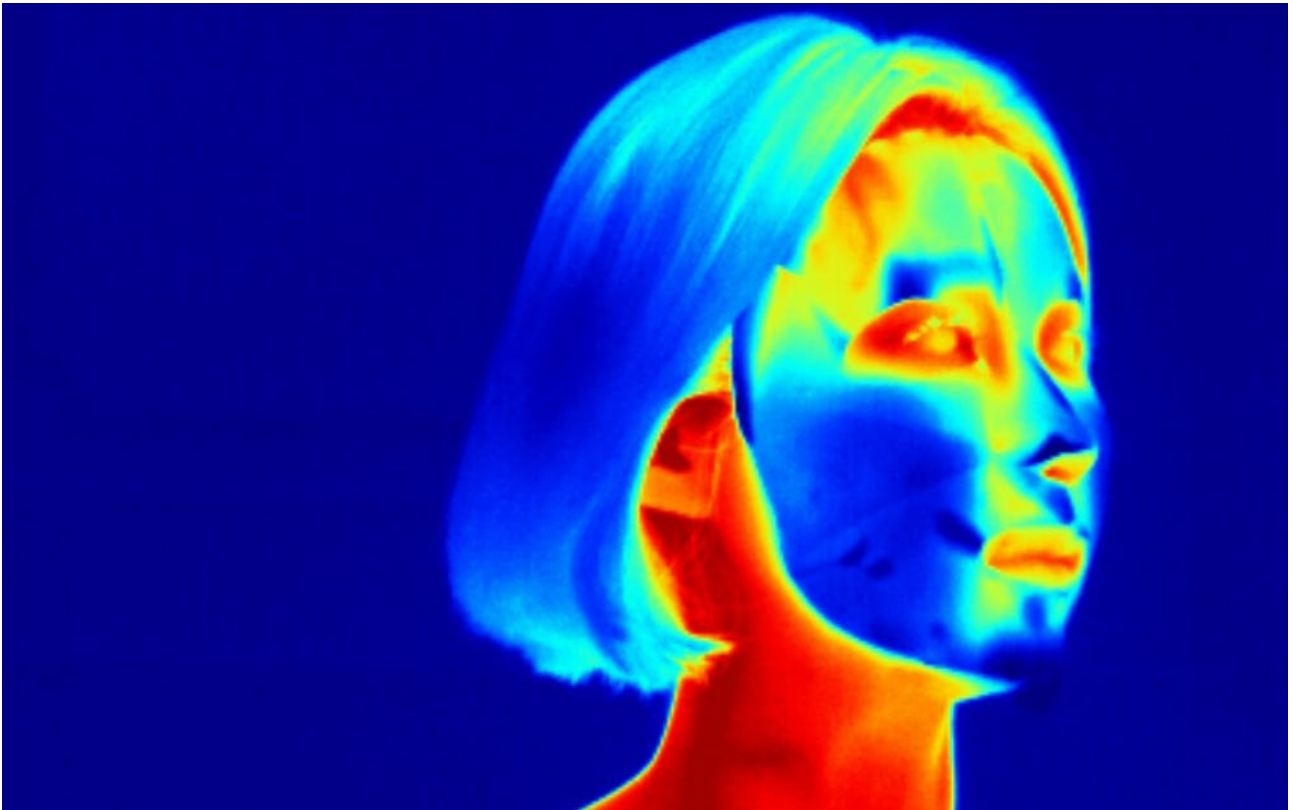

Per sentirsi al sicuro bastano una telecamera termica (la TPC-BF3221-TB7F8), un dispositivo di calibrazione (Blackbody) e un'interfaccia web per allestire una postazione che consente di controllare più persone contemporaneamente, con elevata precisione, senza alcun contatto e da una distanza di oltre 3 metri.

Vediamo nel dettaglio in cosa consiste questo kit che potete trovare da noi:

JQ-D70Z

Meglio conosciuto come «Blackbody» è uno strumento certificato che, inserito nel campo di ripresa, fornisce un riferimento di temperatura costante e preciso che la telecamera sfrutta per auto calibrarsi e aumentare l'accuratezza della misurazione.

TPC-BF3221-TB7F8

Telecamera ibrida con misurazione della temperatura che fornisce simultaneamente un'immagine normale e una termica della scena ripresa. Un algoritmo di intelligenza artificiale riconosce le figure umane e permette di misurare la temperatura del volto, escludendo qualsiasi altra fonte di calore che possa costituire un falso allarme, alla distanza ottimale di 3 metri.

SISTEMA DI MISURAZIONE BASE

Tramite l'interfaccia web della telecamera è possibile visualizzare in tempo reale la temperatura rilevata e agire di conseguenza, avviando, per esempio, la comunicazione bidirezionale verso il microfono e lo speaker integrati nella telecamera al fine di separare il soggetto dalla folla. Al superamento della soglia di temperatura è possibile attivare il led bianco intermittente e/o riprodurre un messaggio audio dallo speaker.